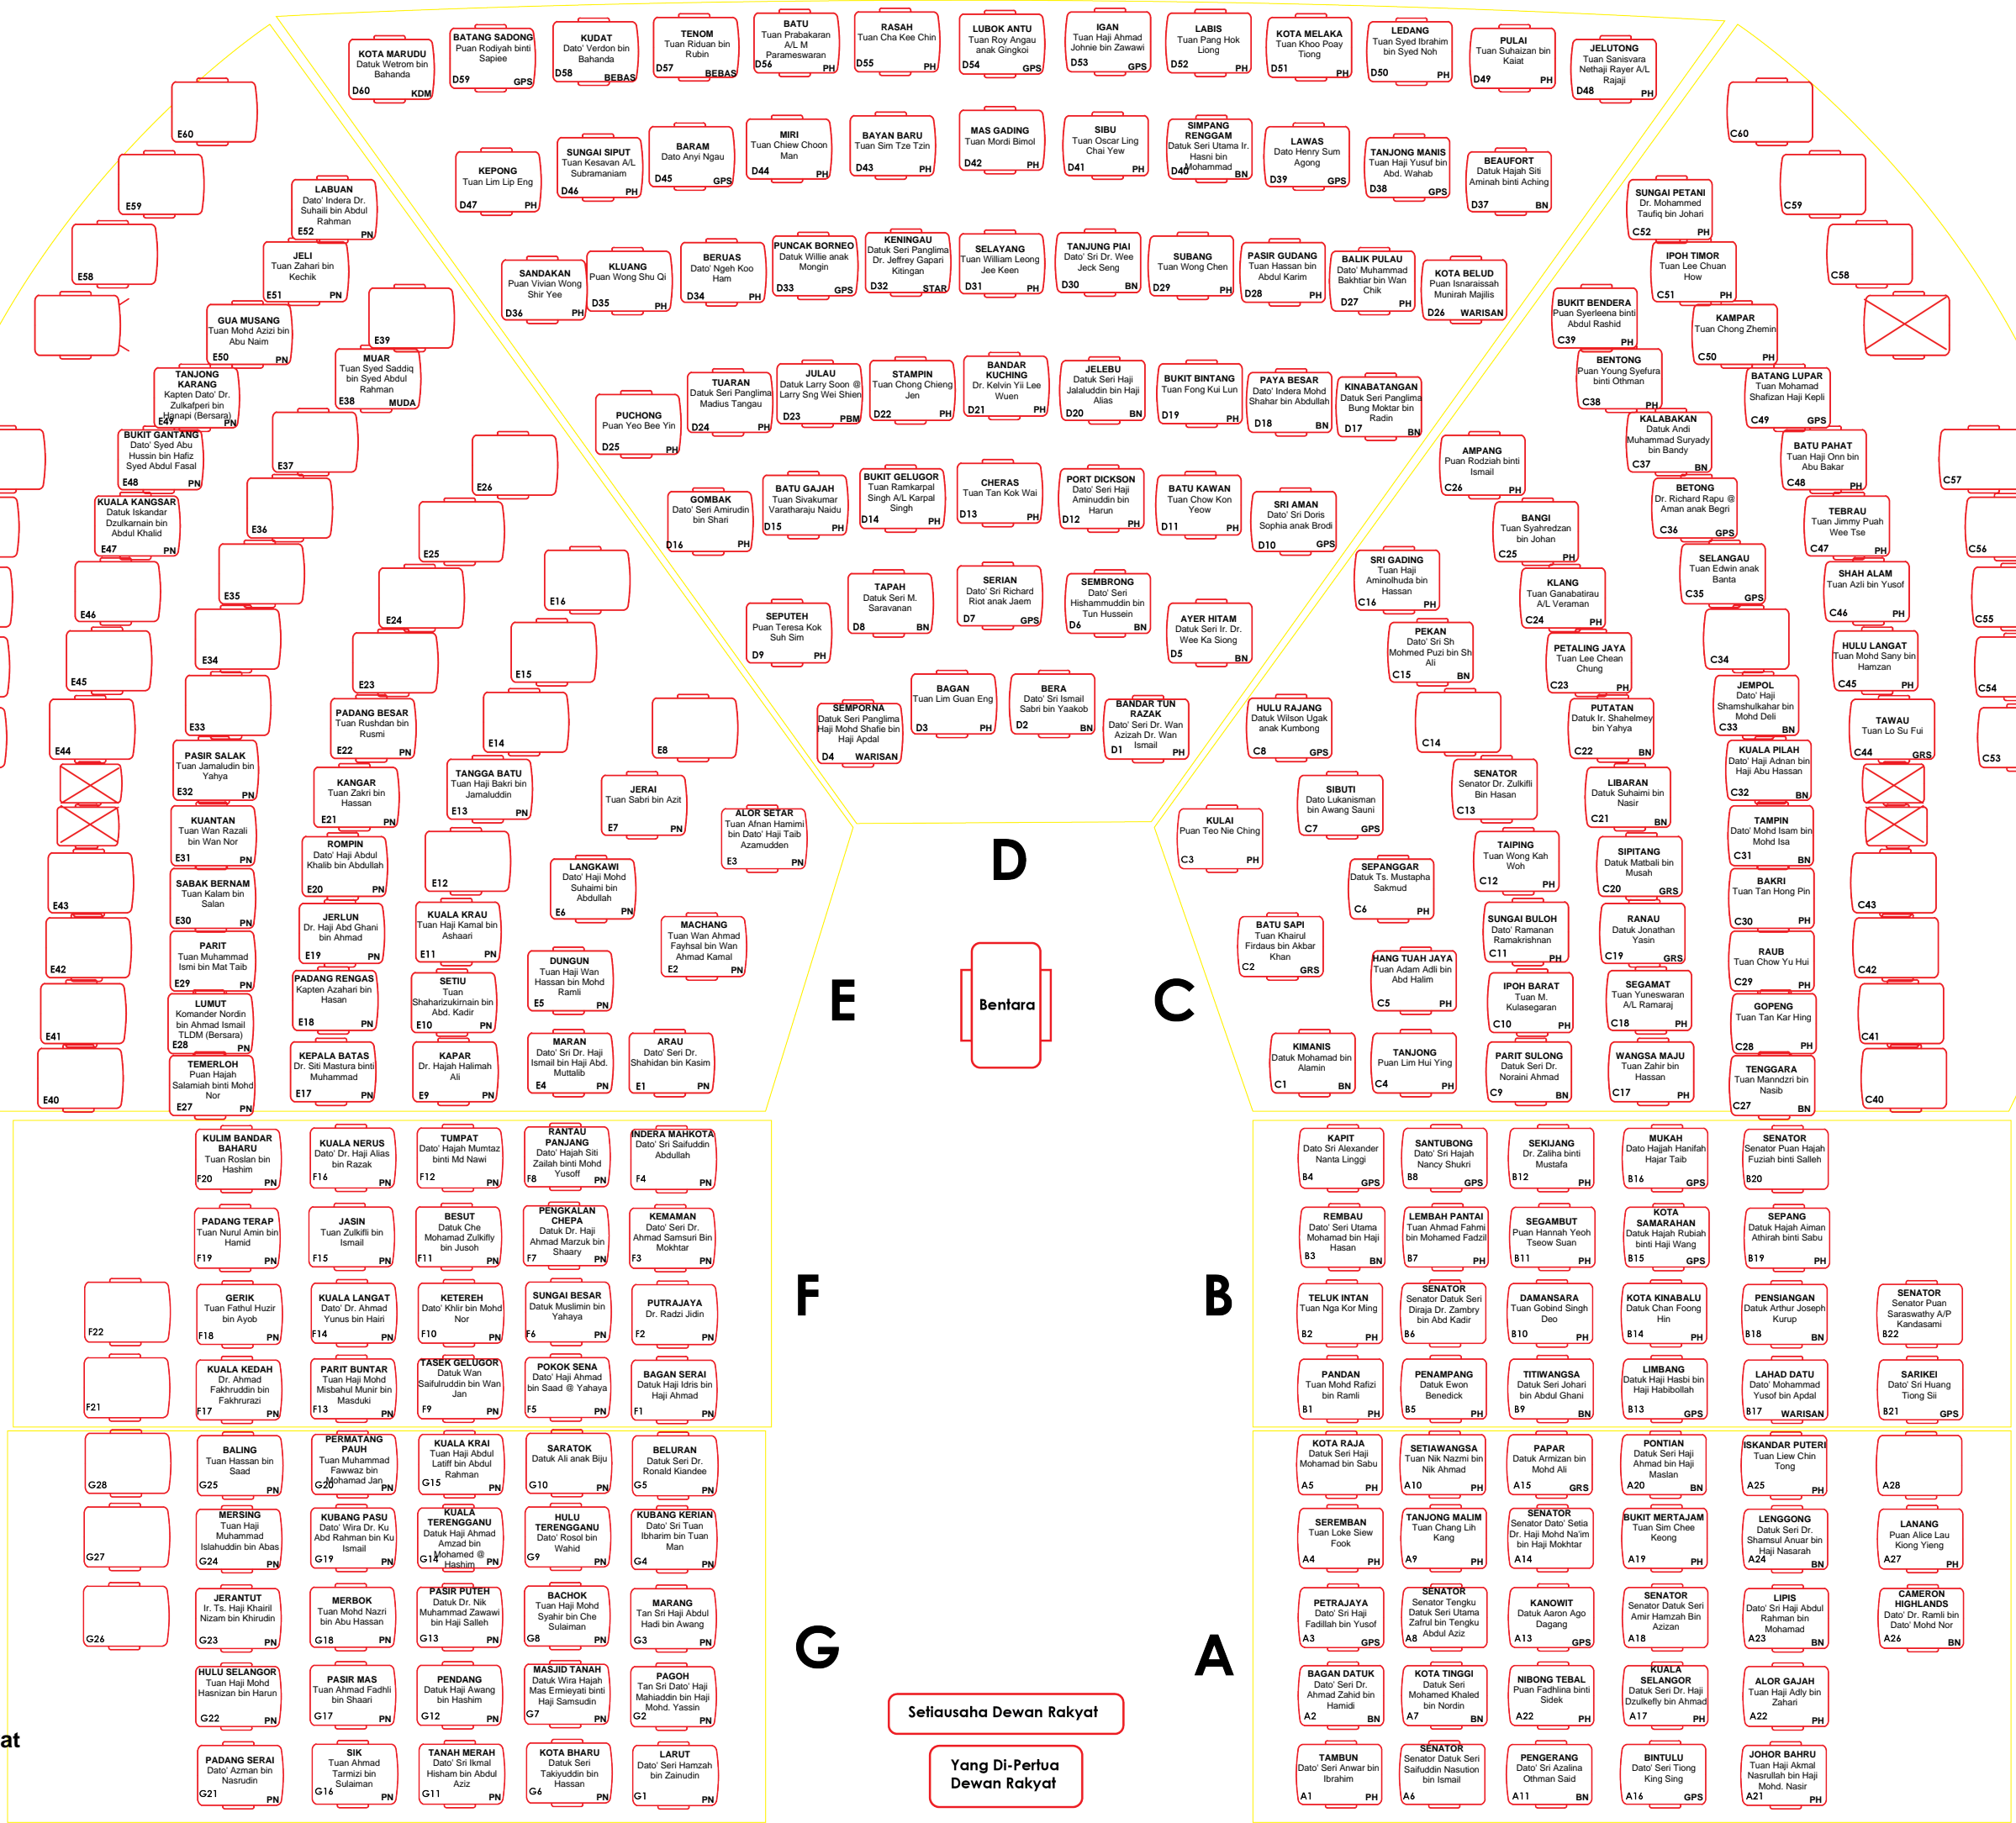

**Seating Plan Dewan Rakyat**  
Pandangan Speaker

Tarikh Akhir Kemaskini:  
24 Jun 2024

Sefiasaha Dewan Rakyat

Yang Di-Pertua Dewan Rakyat

**Seating Plan Dewan Rakyat**  
Pandangan Speaker

Tarikh Akhir Kemaskini:  
24 Jun 2024

**Seating Plan Dewan Rakyat**  
Pandangan Bentara

Tarikh Akhir Kemaskini:  
24 Jun 2024

Yang Di-Pertua  
Dewan Rakyat

Setiausaha Dewan Rakyat

A

G

B

F