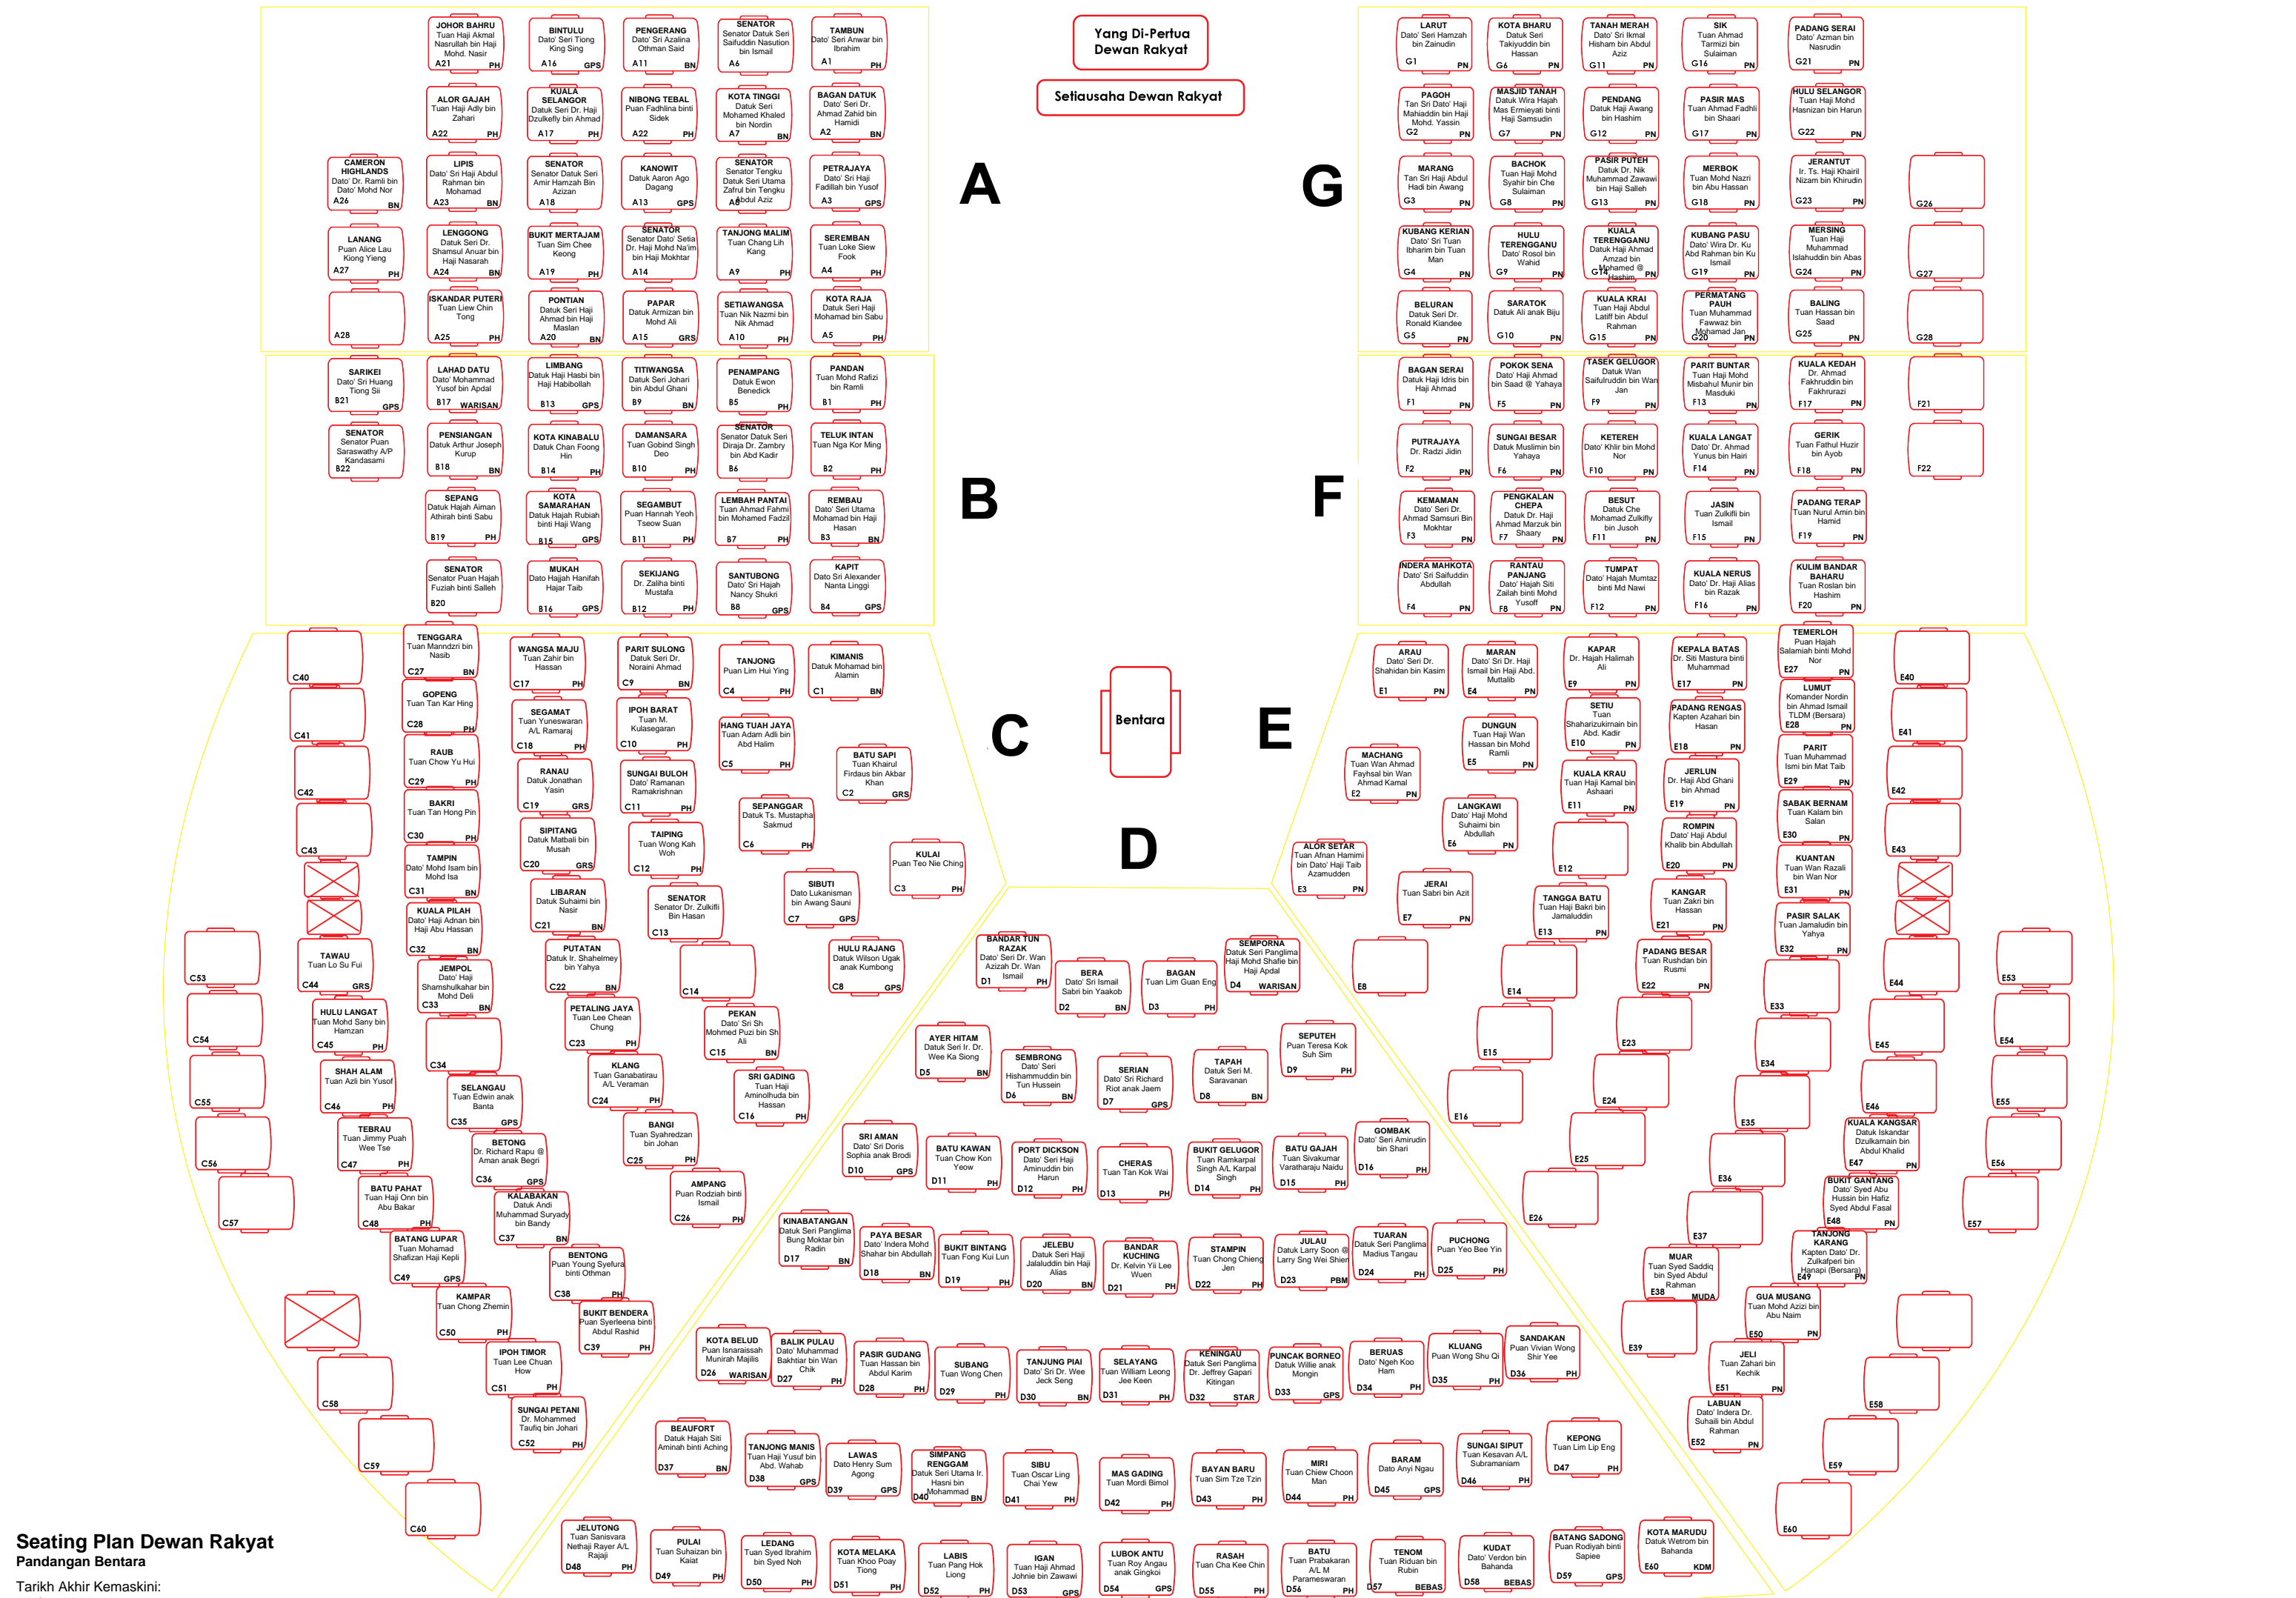

**Seating Plan Dewan Rakyat**  
Pandangan Speaker

Tarikh Akhir Kemaskini:  
24 Jun 2024

Sefiasaha Dewan Rakyat

Yang Di-Pertua Dewan Rakyat

**Seating Plan Dewan Rakyat**  
Pandangan Speaker

Tarikh Akhir Kemaskini:  
24 Jun 2024

**Seating Plan Dewan Rakyat**  
Pandangan Bentara

Tarikh Akhir Kemaskini:  
24 Jun 2024

Yang Di-Pertua  
Dewan Rakyat

Setiausaha Dewan Rakyat

A

G

B

F